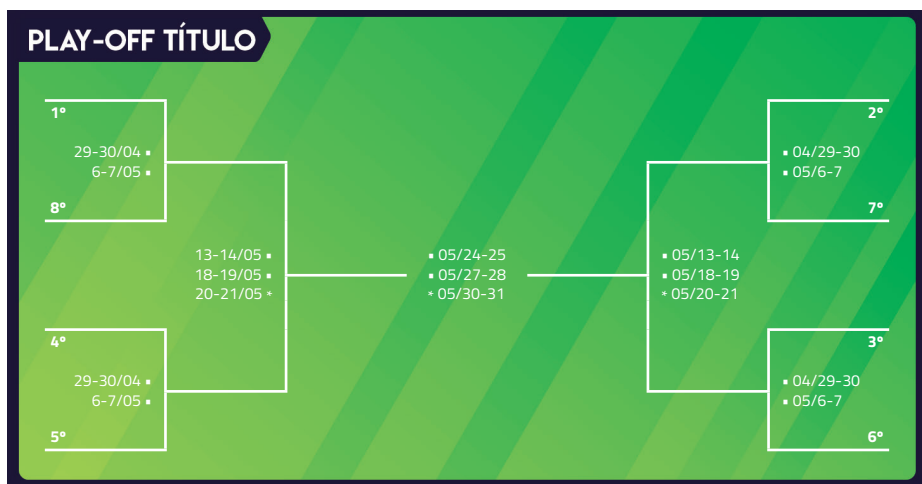

JORNADA 18		15/03/2023	
Visitelche.com Elche	:	KH-7 Granollers	
Grafometal La Rioja	:	Costa del Sol Málaga	
Motive.co Gijón	:	Zubileta E. Zuazo	
Gurpea Beti-Onak	:	Rocasa Gran Canaria	
Caja R. Aula Valladolid	:	Super A. Bera Bera	
Mecalia At. Guardés	:	Cons. Orbe R. Porriño	

JORNADA 19		18/03/2023	
Cons. Orbe R. Porriño	:	Visitelche.com Elche	
KH-7 Granollers	:	Grafometal La Rioja	
Costa del Sol Málaga	:	Motive.co Gijón	
Zubileta E. Zuazo	:	Gurpea Beti-Onak	
Rocasa Gran Canaria	:	Caja R. Aula Valladolid	
Super A. Bera Bera	:	Mecalia At. Guardés	

JORNADA 20		25/03/2023	
Grafometal La Rioja	:	Visitelche.com Elche	
Motive.co Gijón	:	KH-7 Granollers	
Gurpea Beti-Onak	:	Costa del Sol Málaga	
Caja R. Aula Valladolid	:	Zubileta E. Zuazo	
Mecalia At. Guardés	:	Rocasa Gran Canaria	
Super A. Bera Bera	:	Cons. Orbe R. Porriño	

JORNADA 21		01/04/2023	
Grafometal La Rioja	:	Cons. Orbe R. Porriño	
Visitelche.com Elche	:	Motive.co Gijón	
KH-7 Granollers	:	Gurpea Beti-Onak	
Costa del Sol Málaga	:	Caja R. Aula Valladolid	
Zubileta E. Zuazo	:	Mecalia At. Guardés	
Rocasa Gran Canaria	:	Super A. Bera Bera	

JORNADA 22		15/04/2023	
Motive.co Gijón	:	Grafometal La Rioja	
Gurpea Beti-Onak	:	Visitelche.com Elche	
Caja R. Aula Valladolid	:	KH-7 Granollers	
Mecalia At. Guardés	:	Costa del Sol Málaga	
Super A. Bera Bera	:	Zubileta E. Zuazo	
Cons. Orbe R. Porriño	:	Rocasa Gran Canaria	

PLAY-DOWN	
29-30/04/2023	Jornada 1 - Partido 1
29-30/04/2023	Jornada 1 - Partido 2
06-07/05/2023	Jornada 2 - Partido 1
06-07/05/2023	Jornada 2 - Partido 2
13-14/05/2023	Jornada 3 - Partido 1
13-14/05/2023	Jornada 3 - Partido 2
20-21/05/2023	Jornada 4 - Partido 1
20-21/05/2023	Jornada 4 - Partido 2
24-25/05/2023	Jornada 5 - Partido 1
24-25/05/2023	Jornada 5 - Partido 2
27-28/05/2023	Jornada 6 - Partido 1
27-28/05/2023	Jornada 6 - Partido 2